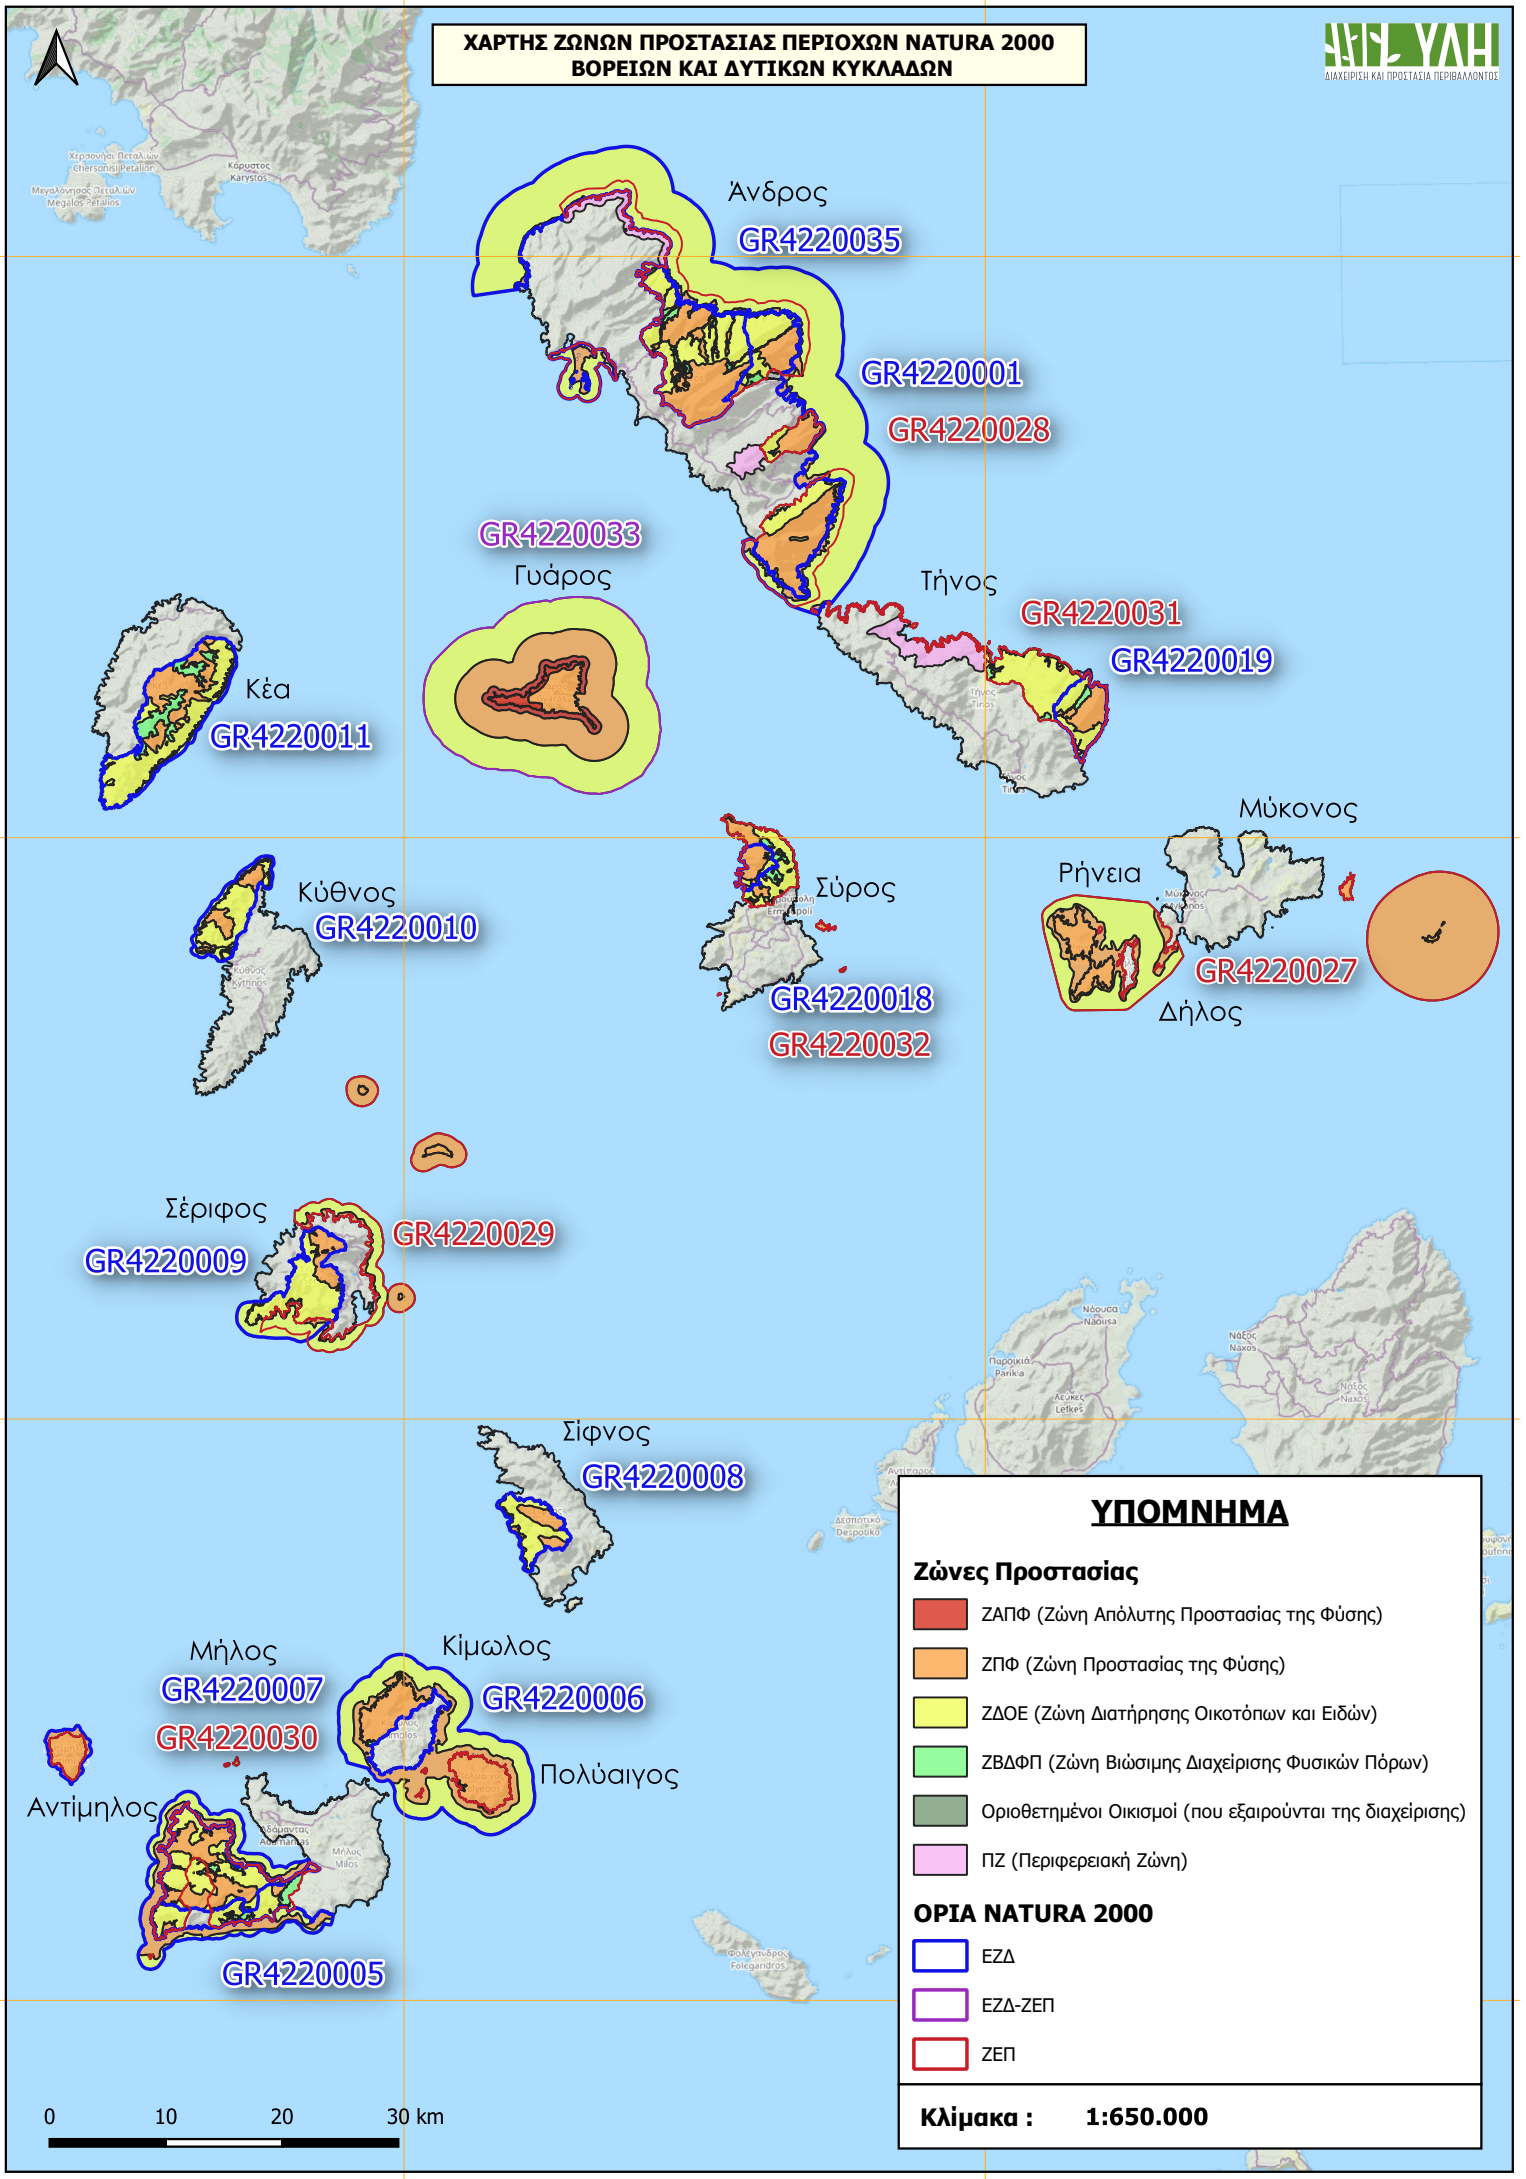

# ΧΑΡΤΗΣ ΖΩΝΩΝ ΠΡΟΣΤΑΣΙΑΣ ΠΕΡΙΟΧΩΝ NATURA 2000 ΒΟΡΕΙΩΝ ΚΑΙ ΔΥΤΙΚΩΝ ΚΥΚΛΑΔΩΝ

4200000

4150000

4100000

4050000

4200000

4150000

4100000

4050000

## ΥΠΟΜΝΗΜΑ

### ΟΡΙΑ NATURA 2000

- ΕΖΔ
- ΕΖΔ-ΖΕΠ
- ΖΕΠ

**Κλίμακα :** 1:650.000

0 10 20 30 km

550000

600000